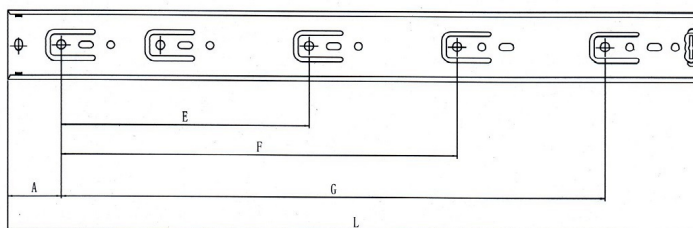

PRODUCT SHEET

Description:

Drawer Slide NJ4500, 300mm Full Extension, Zinc Plated

Item number:

16.13.209-0

Units	Box	Carton	HS Code	Barcode
Pair	1	10	8302420090	
				5704866063364

L	L2	A	B	C	D	E	F	G	H
250	247	34.5		192	247	160			35
300	297	34.5	96	224	297	128	192		35
350	347	34.5	128	256	347	160	256		35
400	397	34.5	128	288	397	160	288		35
450	447	34.5	160	352	447	160	256	352	35
500	497	34.5	192	416	497	160	288	384	35
550	547	34.5	224	448	547	160	352	448	35
600	597	34.5	224	512	597	160	384	480	35
650	647	34.5	256	576	647	160	320	512	35
700	697	34.5	256	608	697	192	320	576	35