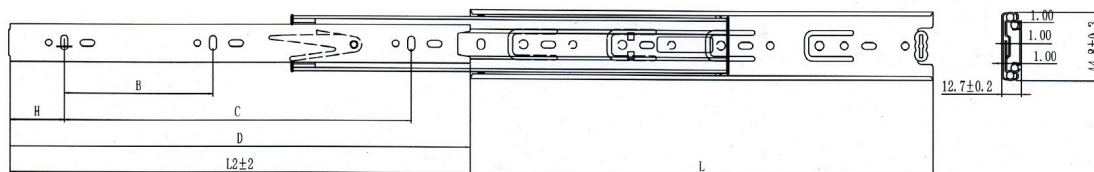

PRODUCT SHEET

Description:

Drawer Slide NJ4500, 300mm Full Extension, Zinc Plated

Item number:

16.13.209-0

Units	Box	Carton	HS Code	Barcode
Pair	1	10	8302420090	
				5704866063364

L	L2	A	B	C	D	E	F	G	H
250	247	34.5		192	247	160			35
300	297	34.5	96	224	297	128	192		35
350	347	34.5	128	256	347	160	256		35
400	397	34.5	128	288	397	160	288		35
450	447	34.5	160	352	447	160	256	352	35
500	497	34.5	192	416	497	160	288	384	35
550	547	34.5	224	448	547	160	352	448	35
600	597	34.5	224	512	597	160	384	480	35
650	647	34.5	256	576	647	160	320	512	35
700	697	34.5	256	608	697	192	320	576	35